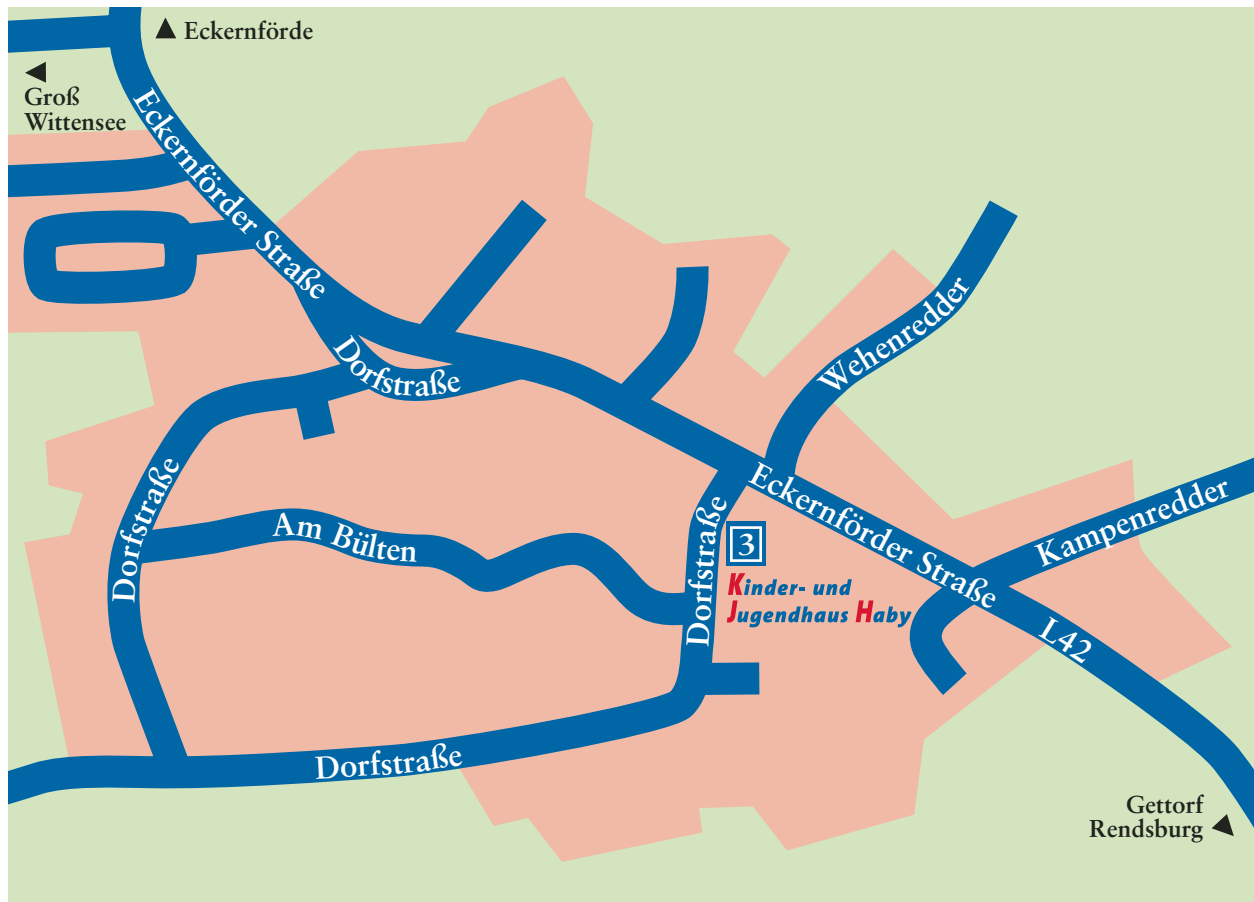

Kinder- und Jugendhaus Haby

Anfahrtsplan

Anfahrt über die BAB A7:
Anschlussstelle
Rendsburg/Büdelndorf,
Weiterfahrt in Richtung
Groß Wittensee und
Eckernförde

Christa Sauer-Röh
Dorfstraße 3, 24361 Haby
Telefon 04356 / 444
Telefax 04356 / 854
E-Mail info@kjh-haby.de
Internet www.kjh-haby.de